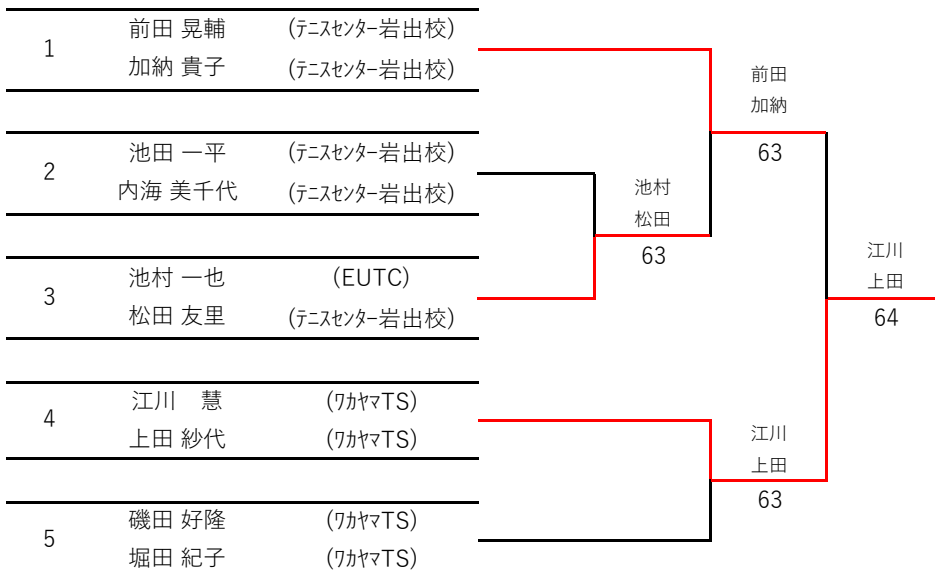

ミックスダブルス 本戦