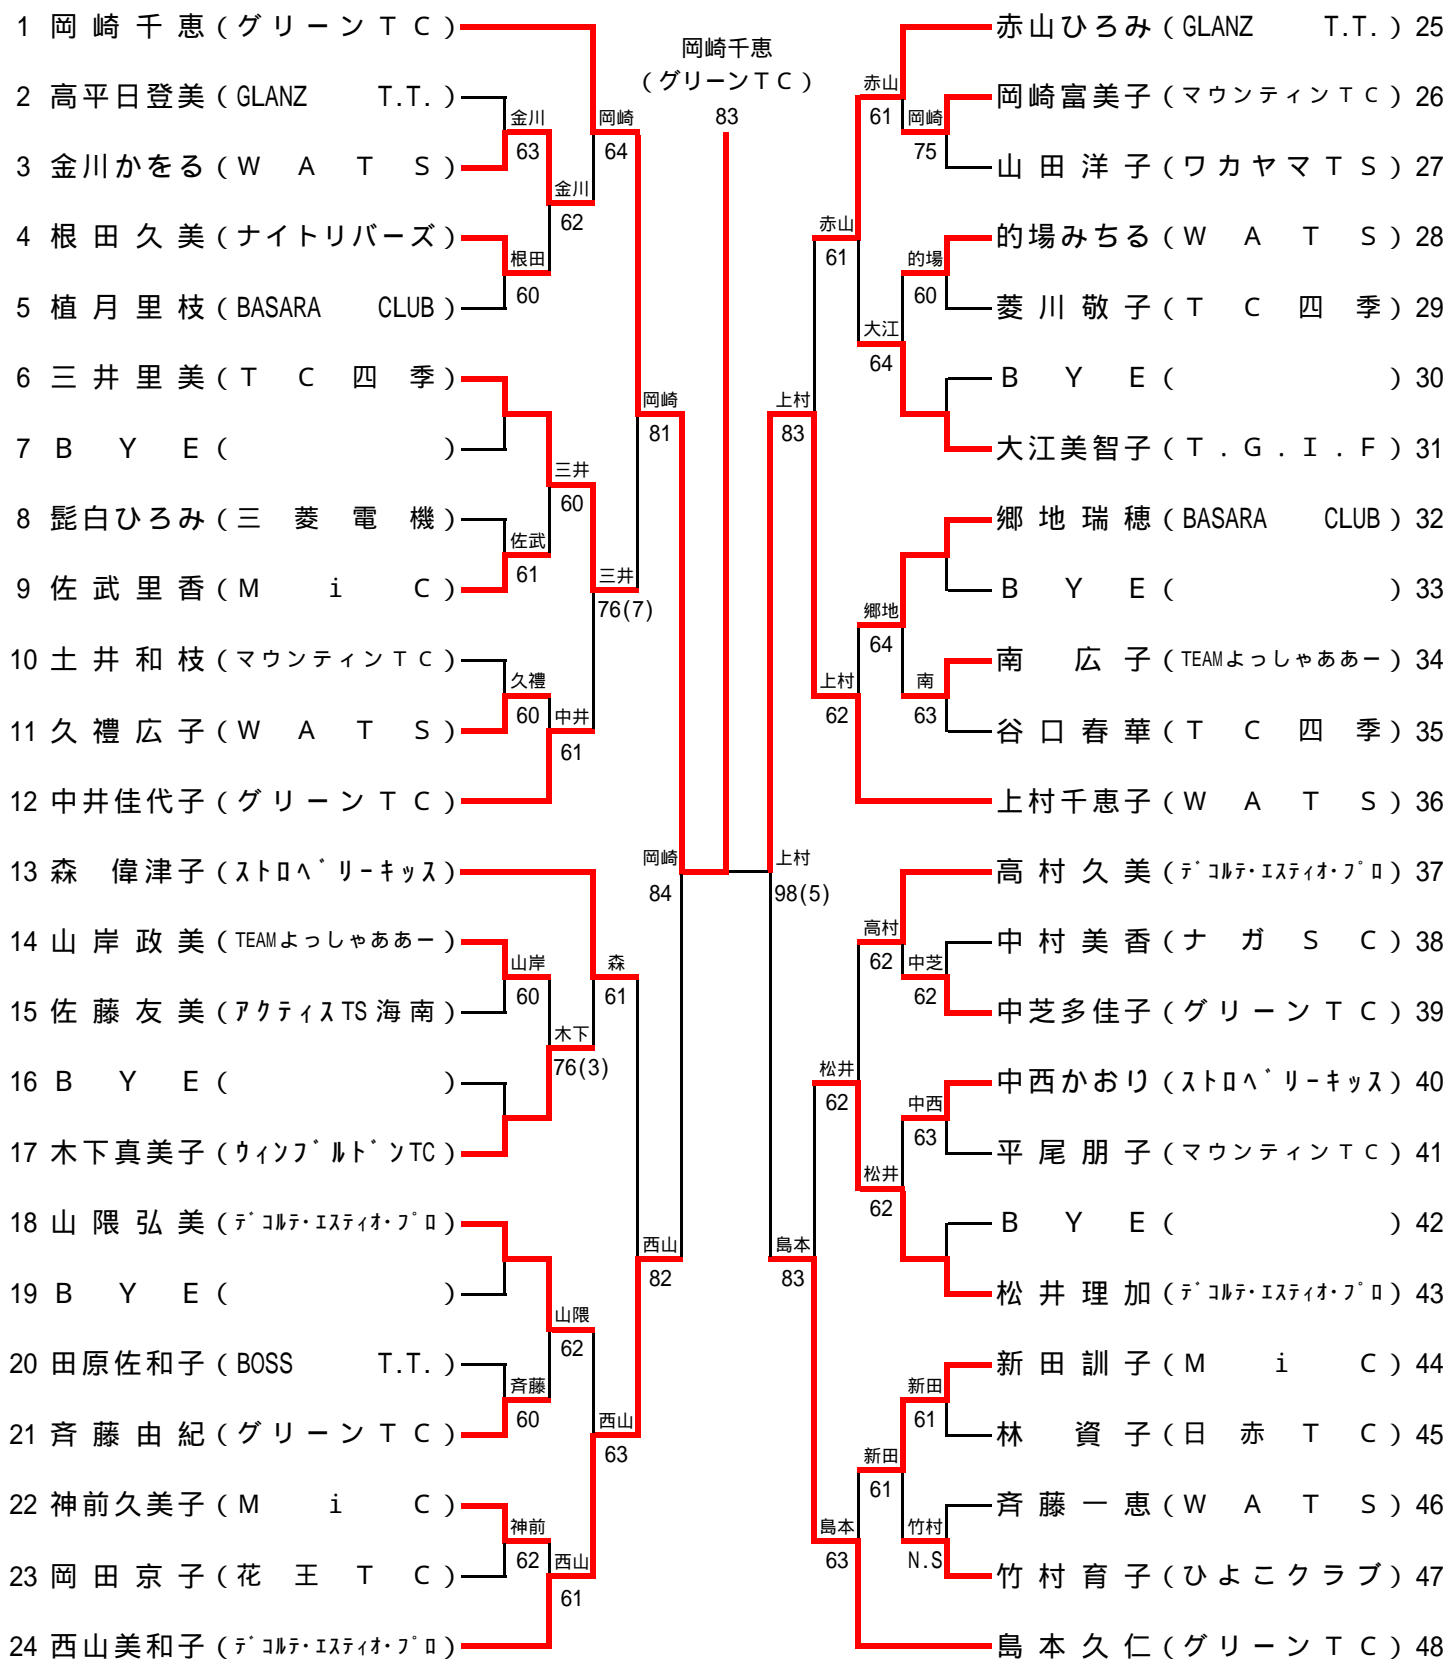

女子シングルス

1R 2R 3R QF SF F SF QF 3R 2R 1R